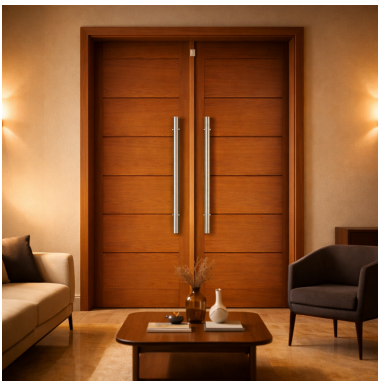

Grand Horizon Double Door Series

NPC-11

[View Product](#)